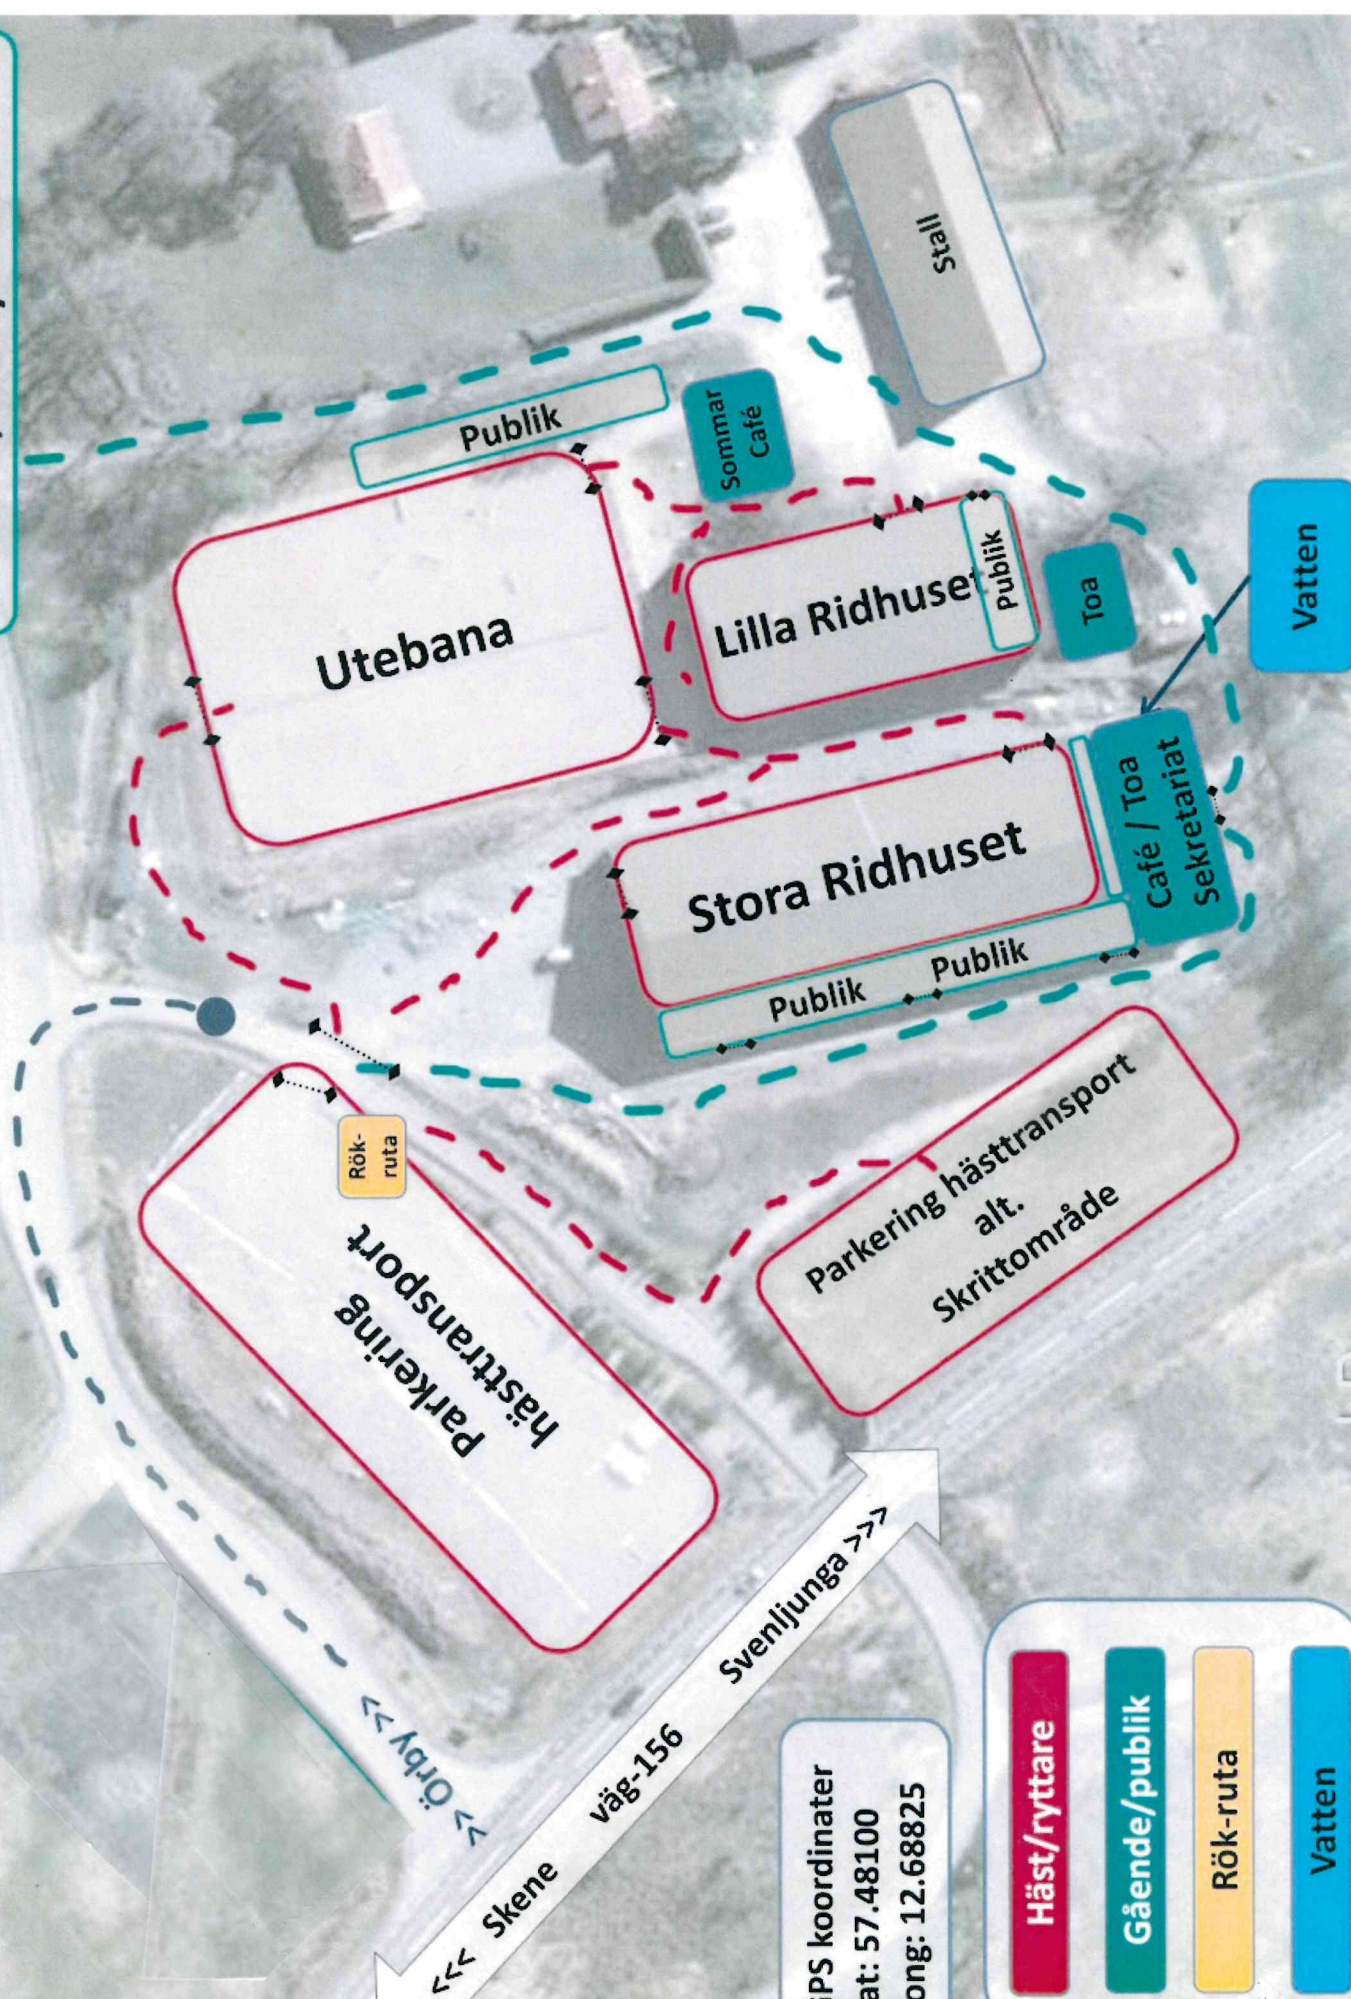

# Anläggningskiss tävling

Parkering Publik,  
100m, vid Kyrkan >>>

Rök-ruta

Parkering hästransport

Parkering hästransport alt. Skrittområde

<< Skene  
Väg-156  
Svenljunga >>>  
>> Örbý >>

GPS koordinater  
Lat: 57.48100  
Long: 12.68825

- Häst/ryttare** (Red bar)
- Gående/publik** (Teal bar)
- Rök-ruta** (Yellow bar)
- Vatten** (Blue bar)